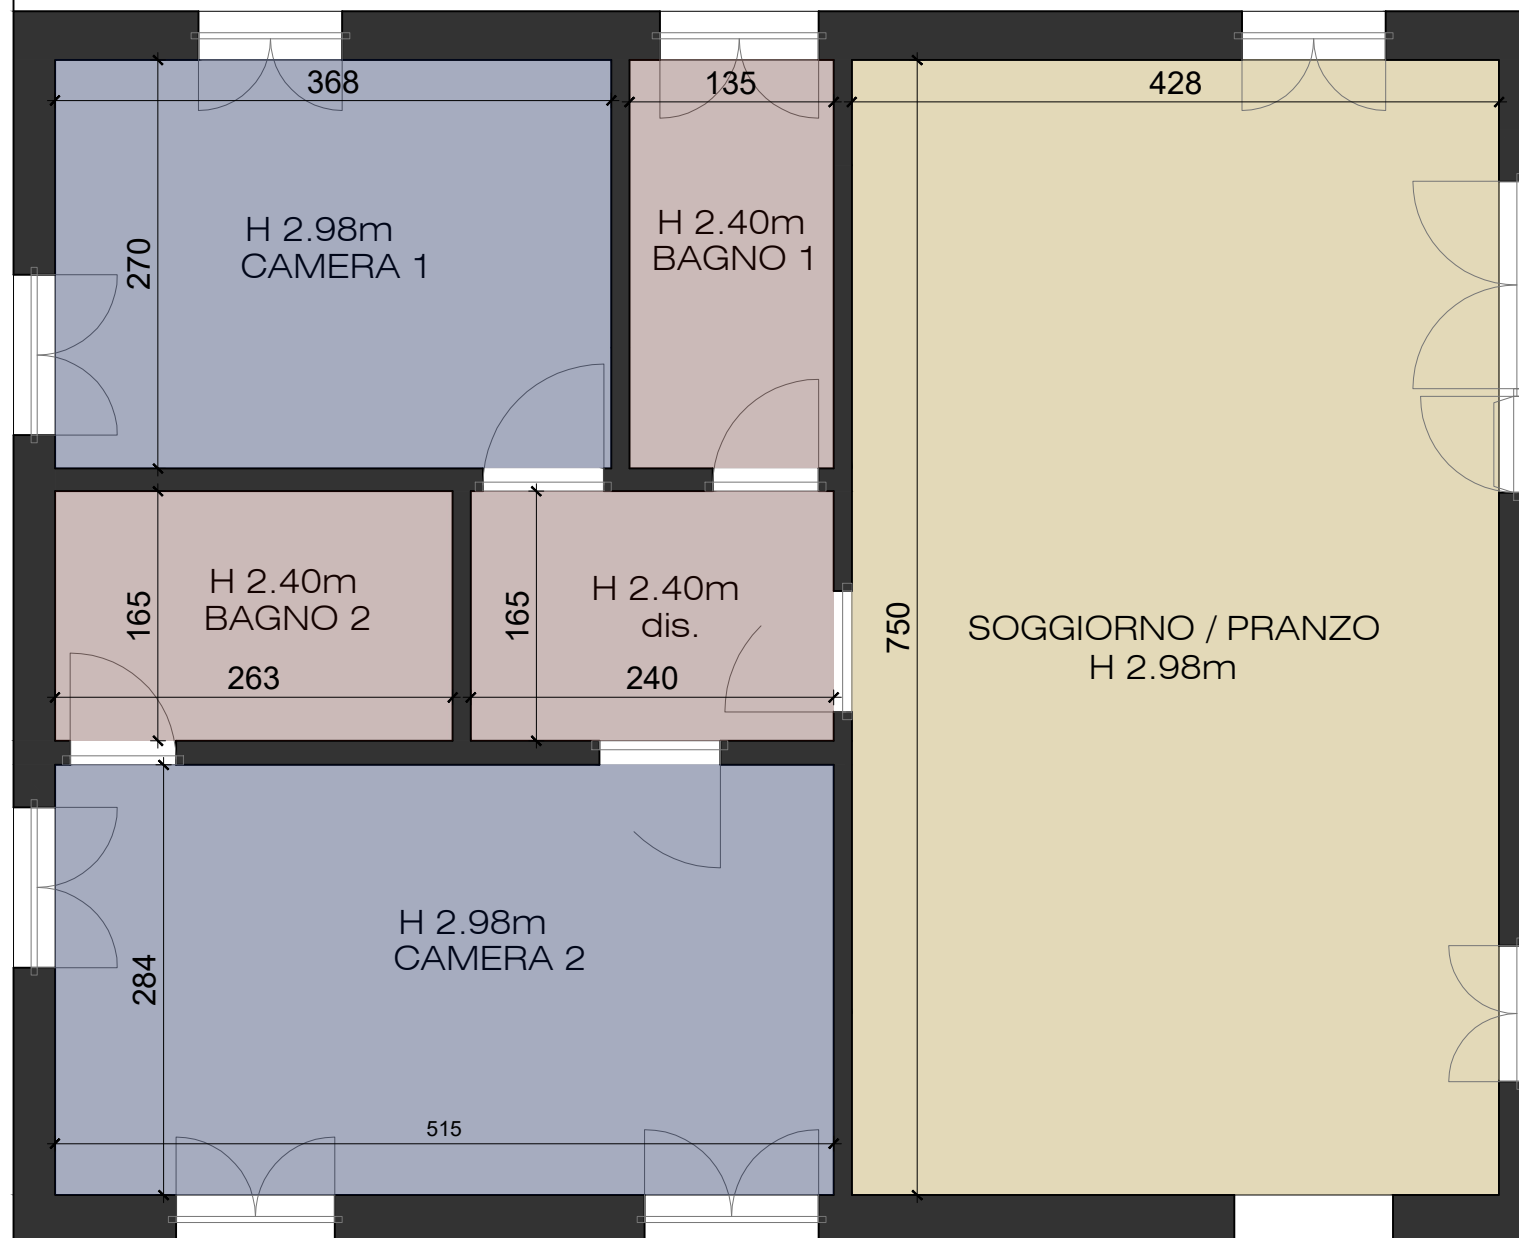

APPARTAMENTO D

PIANO TERRA + 200mq giardino privato

Planimetria tecnica

ALTRA U.I.U.

GIARDINO PRIVATO

GIARDINO PRIVATO

zona giorno

zona notte