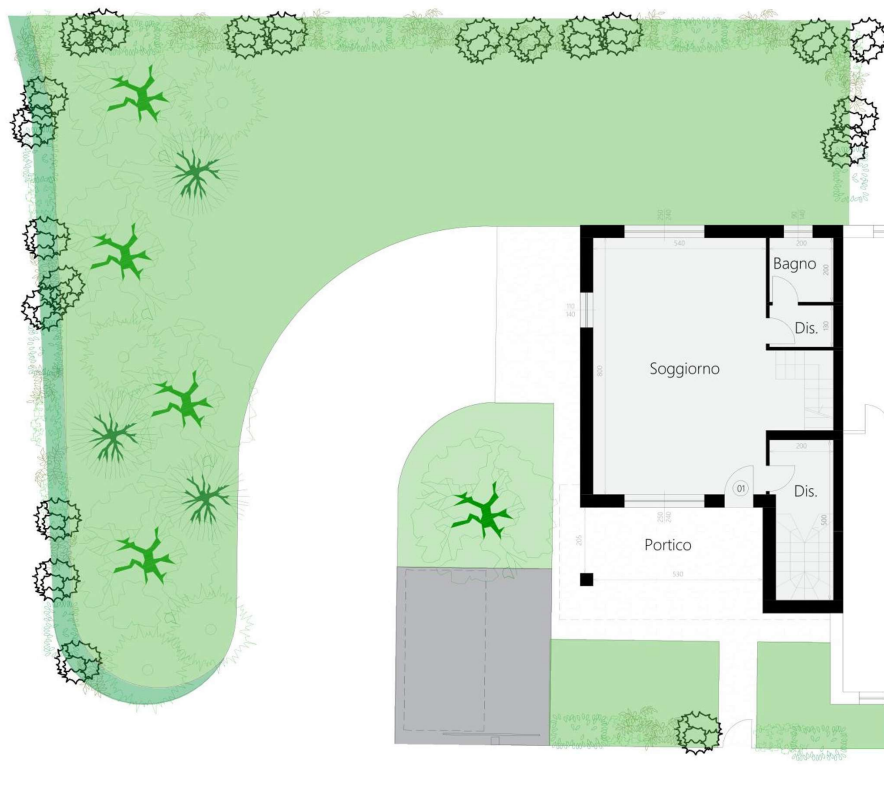

APPARTAMENTO 1

SCALA 1:150

altro
LABORATORIO PROGETTUALE
Ascari & Onfrani

APPARTAMENTO	mq comm.li	149.42
PATIO/LOGGIATO	mq comm.li	9.78
GIARDINO	mq comm.li	39.08
GARAGE	mq comm.li	23.37