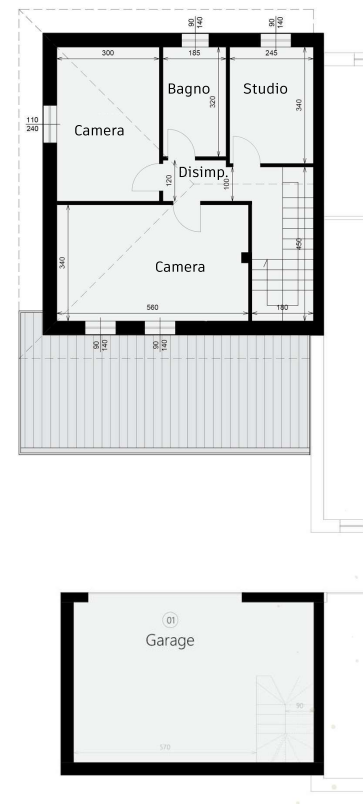

APPARTAMENTO 1

SCALA 1:150

altro
LABORATORIO PROGETTUALE
Ascari & Onfrani

APPARTAMENTO	mq comm.li	149.42
PATIO/LOGGIATO	mq comm.li	9.78
GIARDINO	mq comm.li	39.08
GARAGE	mq comm.li	23.37